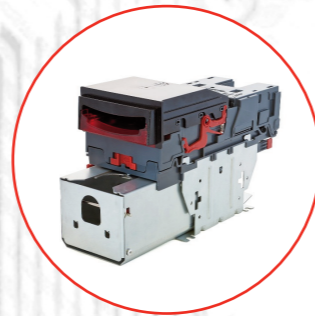

## Технические данные

- Принимает и укладывает купюру всего за 3 секунды
- Вес: 1.7kg
- Компактные размеры: 104x222x156mm
- Напряжение питания: 12VDC +/- 10%
- Поддерживает все стандартные протоколы, а также eSSP
- Простое и продвинутое программирование через карточку, компьютер или портативное устройство
- Оптическая и механическая защита от вытаскивания купюр
- USB-соединение

Difference Between Slide In And Clip On Cash Box

Removable Slide In Cash Box

Removable Clip On Cash Box

**NV9 USB-501 (Lockable)**

Locking Door  
Position 1

Cash Box: Lockable Slide In  
Cash Box for 300 Notes (PA186)  
Door: Front Right (Standard)