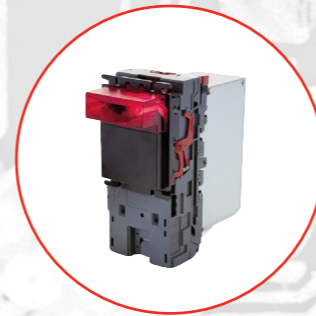

NV9 USB-402

Cash Box: 600 Clip On (PA193)
Bezel: Vertical Down Snout (PA191)