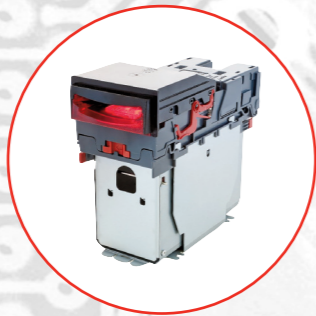

## Технические данные

- Принимает и укладывает купюру всего за 3 секунды
- Вес: 1.7kg
- Компактные размеры: 104x222x156mm
- Напряжение питания: 12VDC +/- 10%
- Поддерживает все стандартные протоколы, а также eSSP
- Простое и продвинутое программирование через карточку, компьютер или портативное устройство
- Оптическая и механическая защита от вытаскивания купюр
- USB-соединение

# NV9 USB - BANK NOTE VALIDATOR SERIES

Not responsible for errors

**NV9 USB-101**

Cash Box: 300 Slide In (PA192)  
Bezel: Horizontal (PA189)

**NV9 USB-201**

Cash Box: 600 Slide In (PA194)  
Bezel: Horizontal (PA189)

Difference Between Slide In And Clip On Cash Box

Removable Slide In Cash Box

Removable Clip On Cash Box

**NV9 USB-501 (Lockable)**

Locking Door  
Position 1

Cash Box: Lockable Slide In  
Cash Box for 300 Notes (PA186)  
Door: Front Right (Standard)