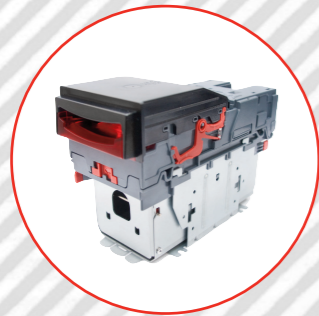

NV9 USB - BANK NOTE VALIDATOR SERIES

Not responsible for errors

NV9 USB-101

Cash Box: 300 Slide In (PA192)
Bezel: Horizontal (PA189)