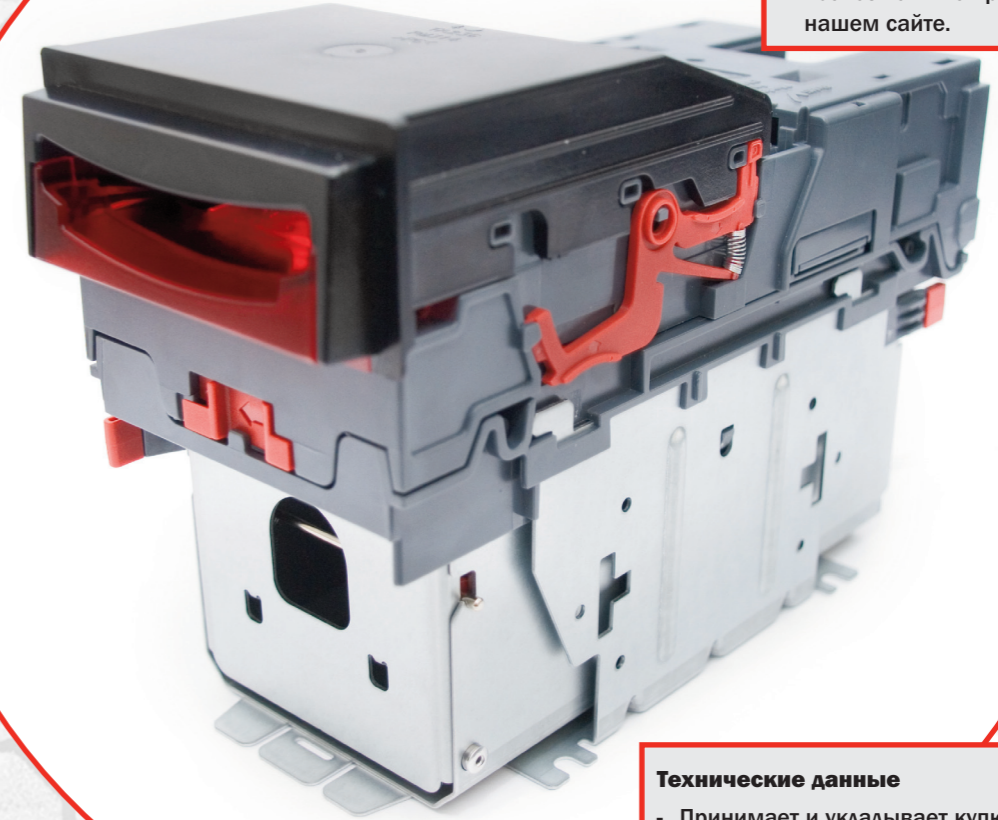

Параметры

- Ширина приемной рамки трех видов: 66mm, 69mm или 82mm - зависит от валют
- Объем стекера: 300, 600 или 1000 купюр
- Возможность перепрограммирования: всевозможные прошивки на нашем сайте.